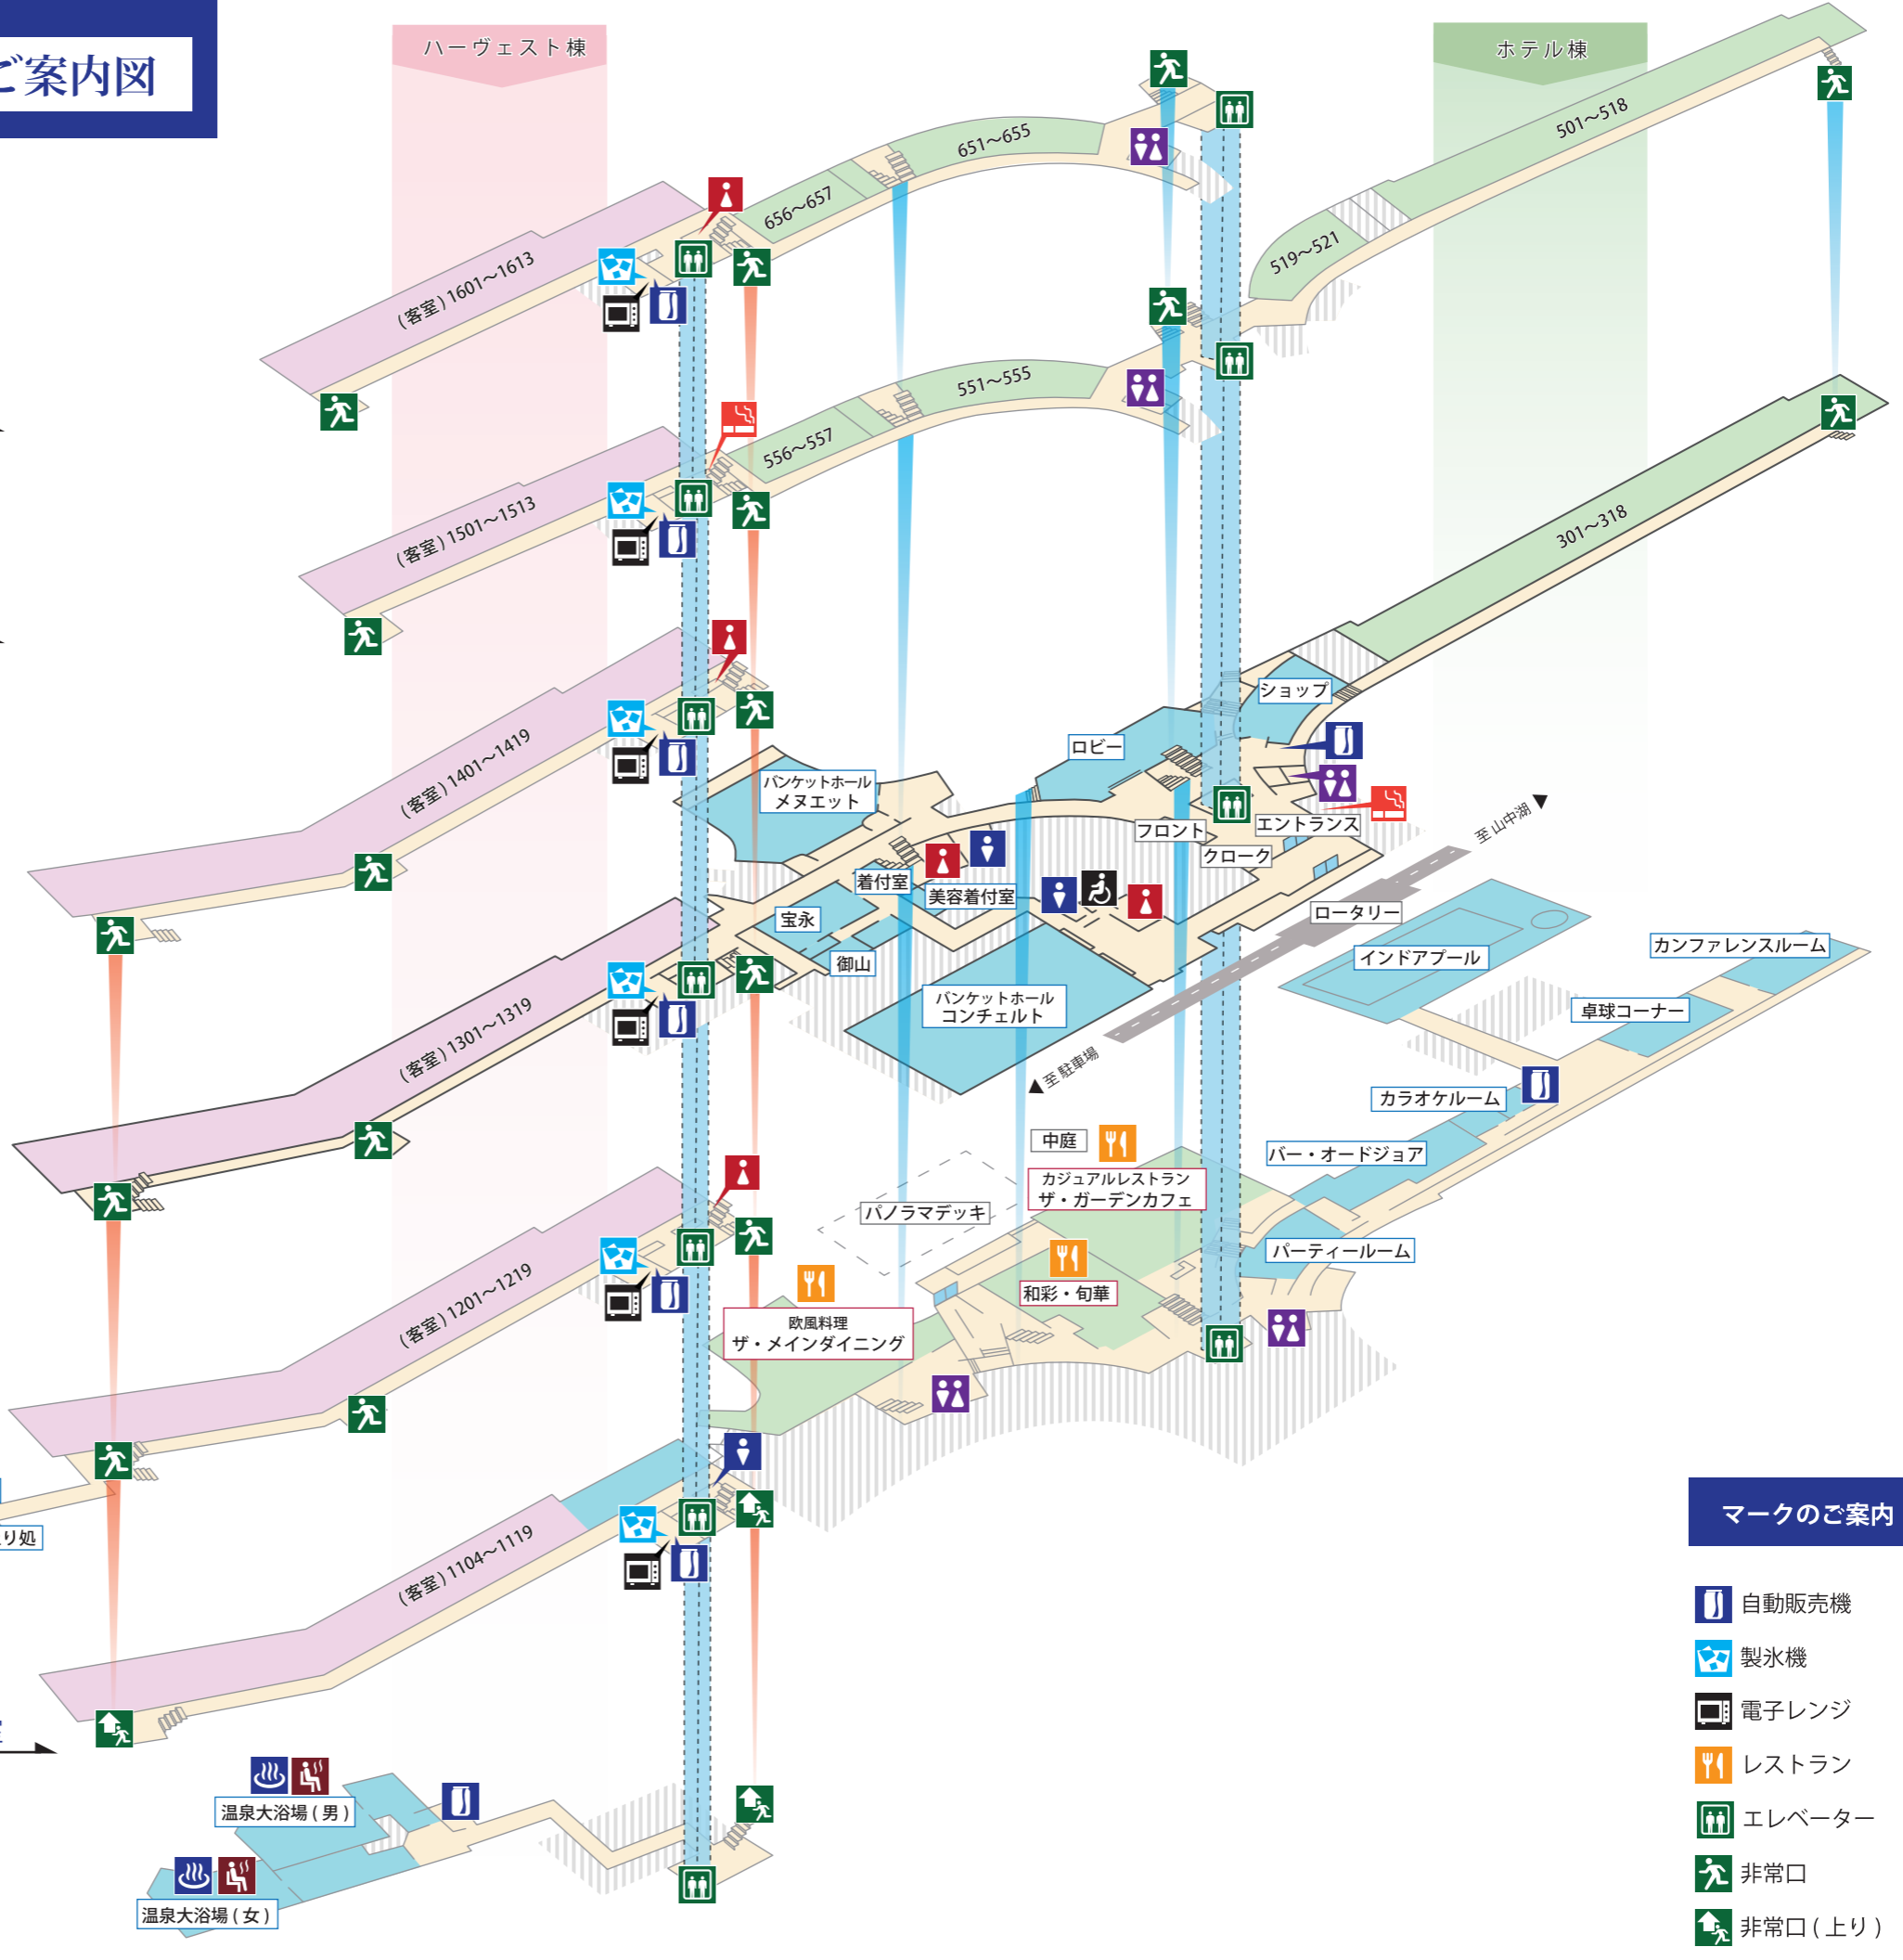

東急ハーヴェストクラブ
ホテルマウント富士

施設ご案内図

6F 客室

5F 客室

4F 客室

3F フロント・エントランス・ロビー
ショップ・バンケットホール・客室

2F はなれの湯・客室

1F レストラン・プール・パーティールーム
中庭・カラオケルーム・卓球コーナー・客室

B1F 満天星の湯

マークのご案内

	自動販売機		大浴場
	製氷機		サウナ
	電子レンジ		トイレ
	レストラン		男性トイレ
	エレベーター		女性トイレ
	非常口		多目的トイレ
	非常口(上り)		喫煙所