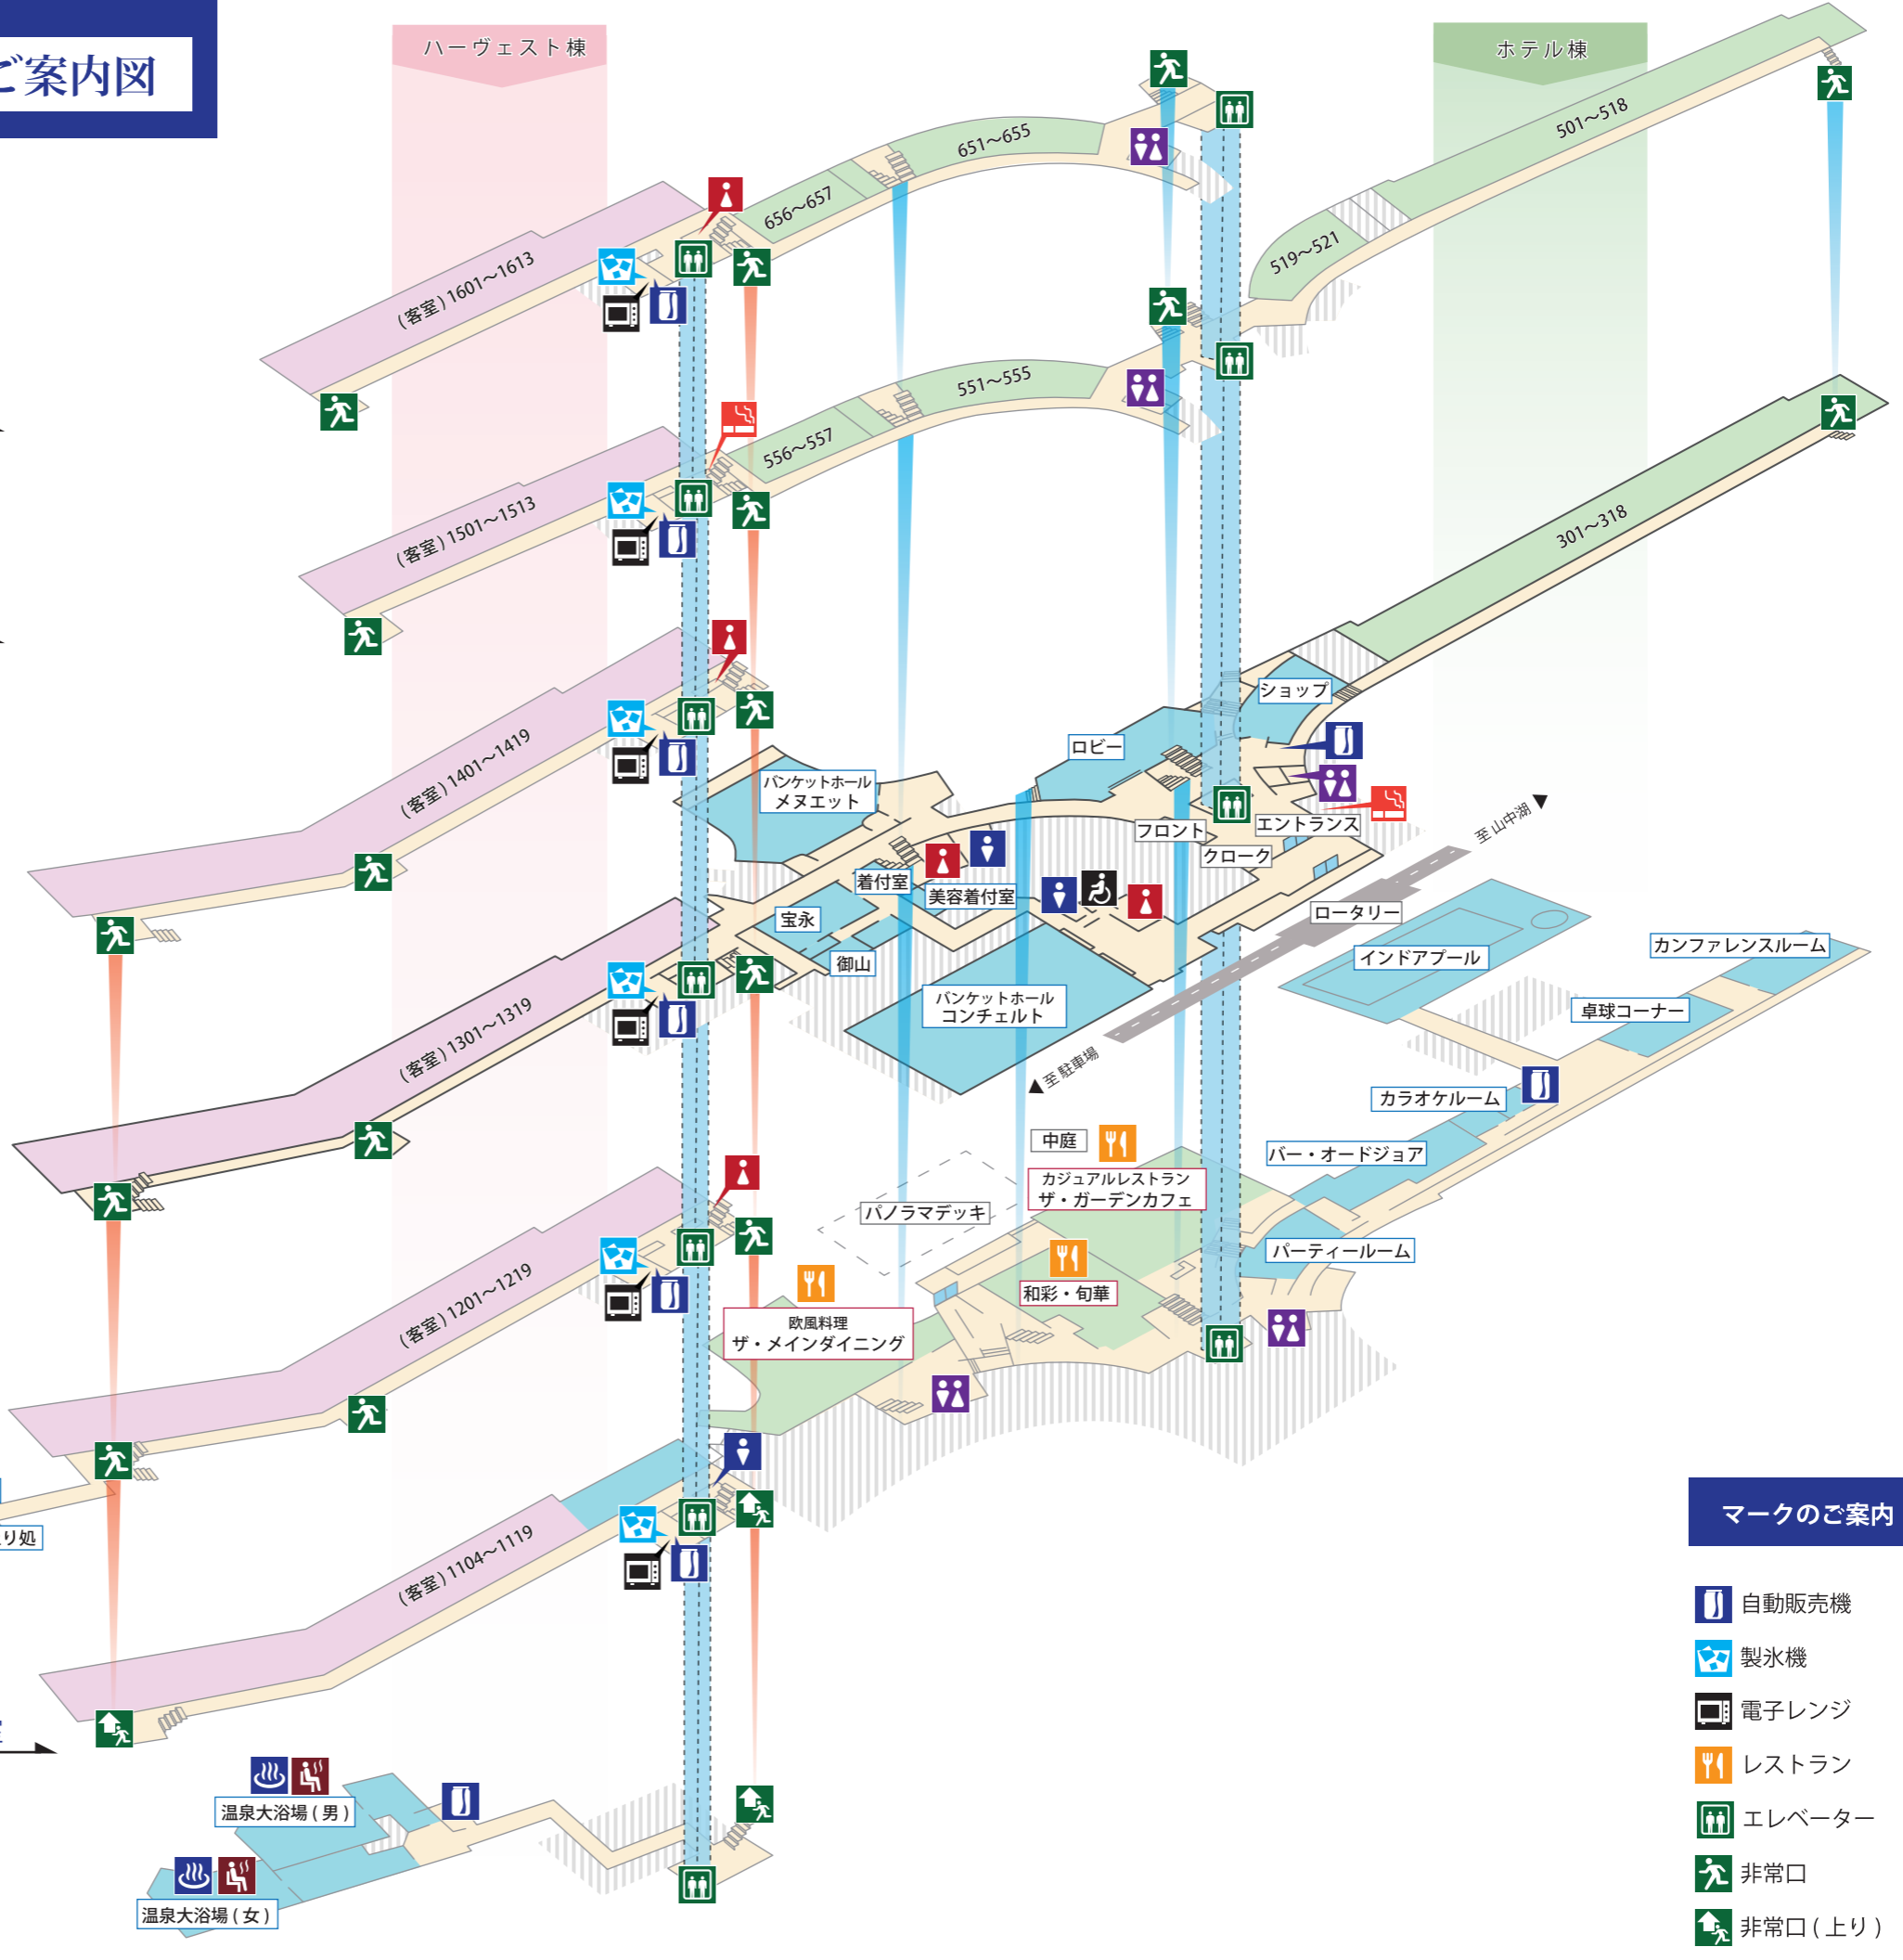

東急ハーヴェストクラブ  
ホテルマウント富士

施設ご案内図

6F 客室

5F 客室

4F 客室

3F フロント・エントランス・ロビー  
ショップ・バンケットホール・客室

2F はなれの湯・客室

1F レストラン・プール・パーティールーム  
中庭・カラオケルーム・卓球コーナー・客室

B1F 満天星の湯

マークのご案内

- 自動販売機
- 製氷機
- 電子レンジ
- レストラン
- エレベーター
- 非常口
- 非常口(上り)
- 大浴場
- サウナ
- トイレ
- 男性トイレ
- 女性トイレ
- 多目的トイレ
- 喫煙所